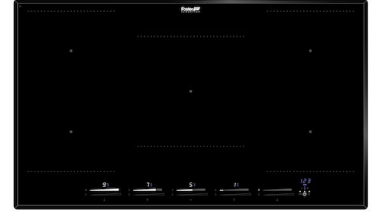

PORTE-COUTEAUX NOIR
A100 F30

**PORTE-EPICES POUR EVIERS
CONVIVIO**
A100 E20

**PORTE-EPICES POUR EVIERS
CONVIVIO**
A100 E25

LES APPARIEMENTS RECOMMANDÉS

MILANO 4 BRULEURS
G681 F00

POLO
R525 A00

PUNTO 860 INDUCTION 5 ZONES
I384 N45