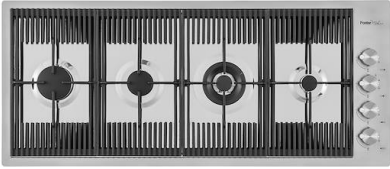

A631 C00

PLANCHE DE DECOUPE DOUBLE HDPE

A644 A01

**PLANCHE DE DECOUPE HDPE
POUR EVIERS CONVIVIO**
A100 E27

PLAT INOX POUR EVIERS CONVIVIO
A778 F00

**PORTE-BOUTEILLES POUR EVIERS
CONVIVIO**
A100 E21

**PORTE-BOUTEILLES POUR EVIERS
CONVIVIO**
A100 E26

PORTE-COUTEAUX NOIR
A100 F30

**PORTE-EPICES POUR EVIERS
CONVIVIO**
A100 E20

**PORTE-EPICES POUR EVIERS
CONVIVIO**
A100 E25

LES APPARIEMENTS RECOMMANDÉS

MILANO 4 BRULEURS
G681 F00

POLO
R525 A00

PUNTO 860 INDUCTION 5 ZONES
I384 N45