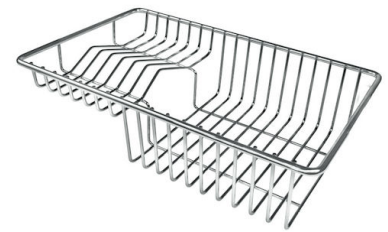

Happy Hour Level 4

Compatible accessories/Accessori compatibili:

8100 600

GALERIE

FOURNI

GRILLE NOIRE POUR EVIERS RIVA
A100 E00

ACCESSOIRES OPTIONNELS

CUVETTE INOX PERFOREE

A151 F00

* uniquement en combinaison avec l'accessoire A644 A01

CUVETTE PLASTIQUE BLANCHE

A153 A00

GRILLE POR.ASSIETTES INOX mm214x379

A100 C03

* uniquement en combinaison avec l'accessoire A644 A01

KIT CUVÉ RONDE ET CUVETTE RECTANGULAIRE POUR EVIERS CONVIVIO

A100 E28

KIT DEUX CUVETTES INOX POUR EVIERS CONVIVIO

A100 E23

KIT RÂPES ET PLANCHE DE DECOUPE HDPE

A159 A01

* uniquement en combinaison avec l'accessoire A644 A01

KIT TROIS CUVETTES INOX POUR EVIERS CONVIVIO